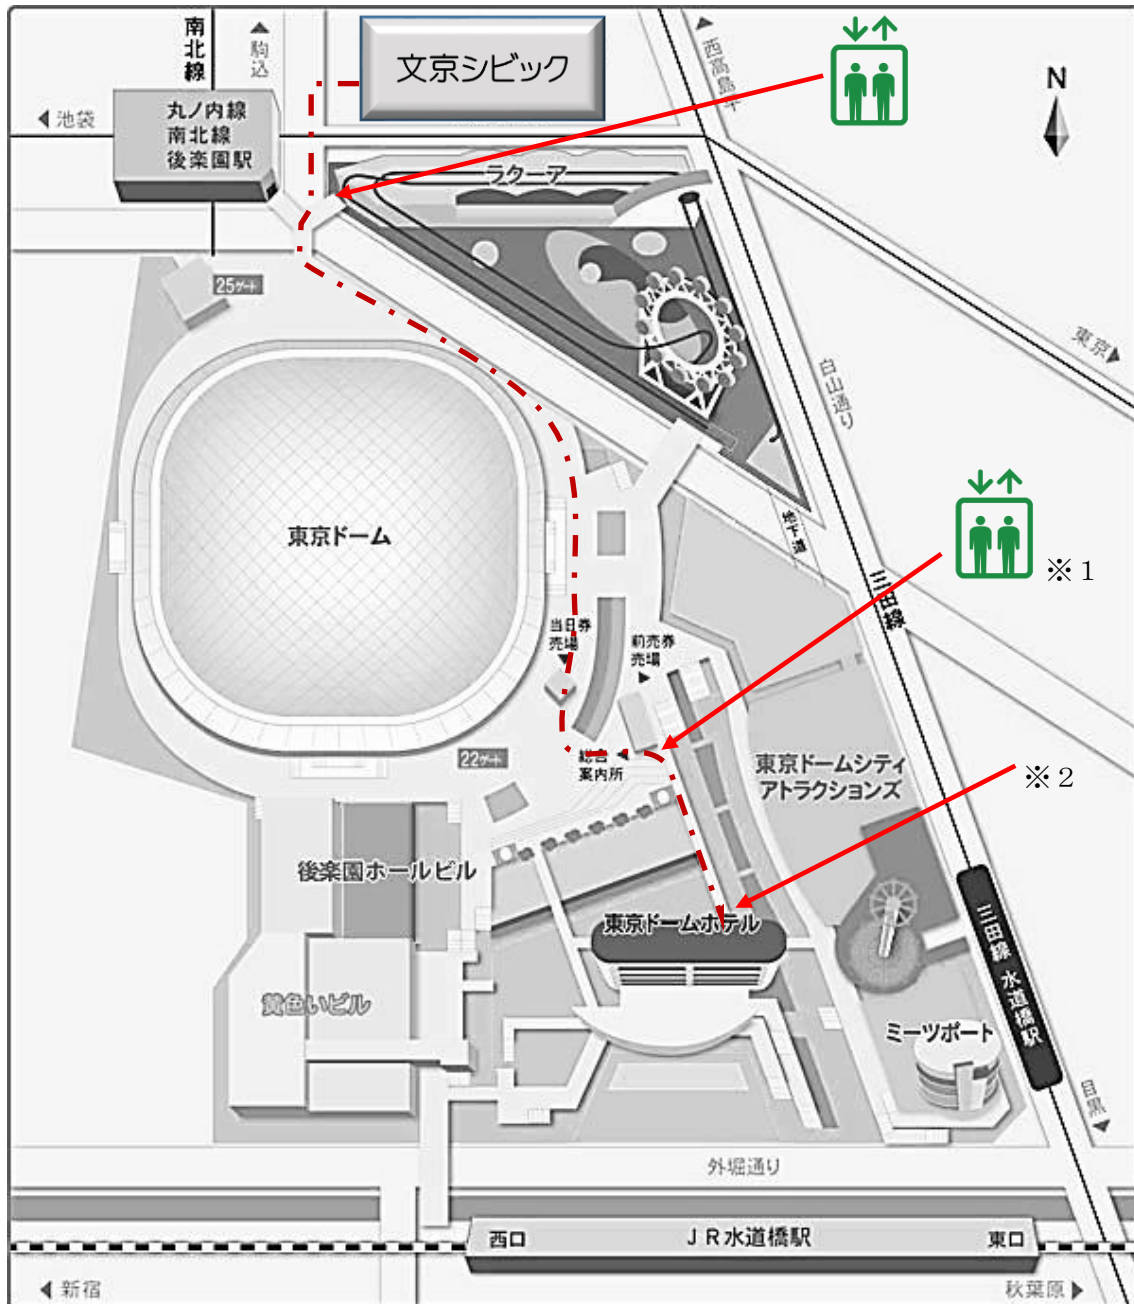

文京シビックホール⇄東京ドームホテル移動経路

※東京ドームホテルへは連絡通路から直結した入口がありますが、回転ドアになっております。

回転ドアはボタンを押すことにより低速で回転することができますが、回転ドアでの入場が難しい場合は、※のエレベータで一階に降りいただき、ホテル正面入り口からご入場できます。

また、回転ドアの位置からホテルの周りを迂回して反対側から入場していただけます。