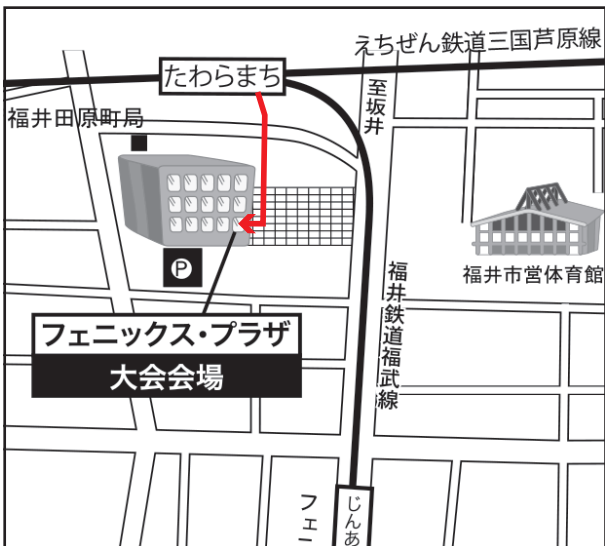

大会会場(田原町駅→フェニックス・プラザ)

懇親会会場(福井城址大名町駅→ホテルフジタ福井)

★★★【大会会場への交通機関の案内】 ※田原町駅は、えちぜん鉄道・福井鉄道が乗り入れ駅です。  
JR福井駅(前泊ホテル)から大会会場(フェニックス・プラザ)へ

① えちぜん鉄道利用 三国方面 所要約9分 徒歩1分  
えちぜん鉄道福井駅-----田原町.....フェニックス・プラザ

えちぜん鉄道 福井駅→田原町駅			
7時	08分	23分	49分
8時	12分	39分	
9時	09分	39分	

えちぜん鉄道 福井駅→田原町駅			
11時	09分	39分	
12時	09分	39分	
13時	09分	39分	

② 福井鉄道利用 田原町方面 所要約10分 徒歩1分  
福井駅停留場-----福井城址大名町-----田原町.....フェニックス・プラザ

福井鉄道 福井駅→田原町駅			
7時			
8時	36分		
9時	24分		

福井鉄道 福井駅→田原町駅			
11時	25分	55分	
12時	25分	55分	
13時	25分	55分	

福井鉄道 福井城址大名町→田原町駅			
7時	20分	41分	49分
8時	04分	09分	42分
9時	30分	36分	52分

福井鉄道 福井城址大名町→田原町駅			
11時	00分	30分	52分
12時	00分	30分	52分
13時	00分	30分	52分

大会会場(フェニックス・プラザ)から各市内ホテル(又は懇親会会場)へ

③ えちぜん鉄道利用 三国方面 所要約9分 徒歩  
フェニックス・プラザ.....田原町-----えちぜん鉄道福井駅.....各ホテルへ

福井鉄道 田原町駅→福井城址大名町				
16時	03分	24分	33分	54分
17時	03分	24分	33分	54分

※懇親会会場(ザ・グランユアーズフクイ)は、福井鉄道福井城址大名町降車です。